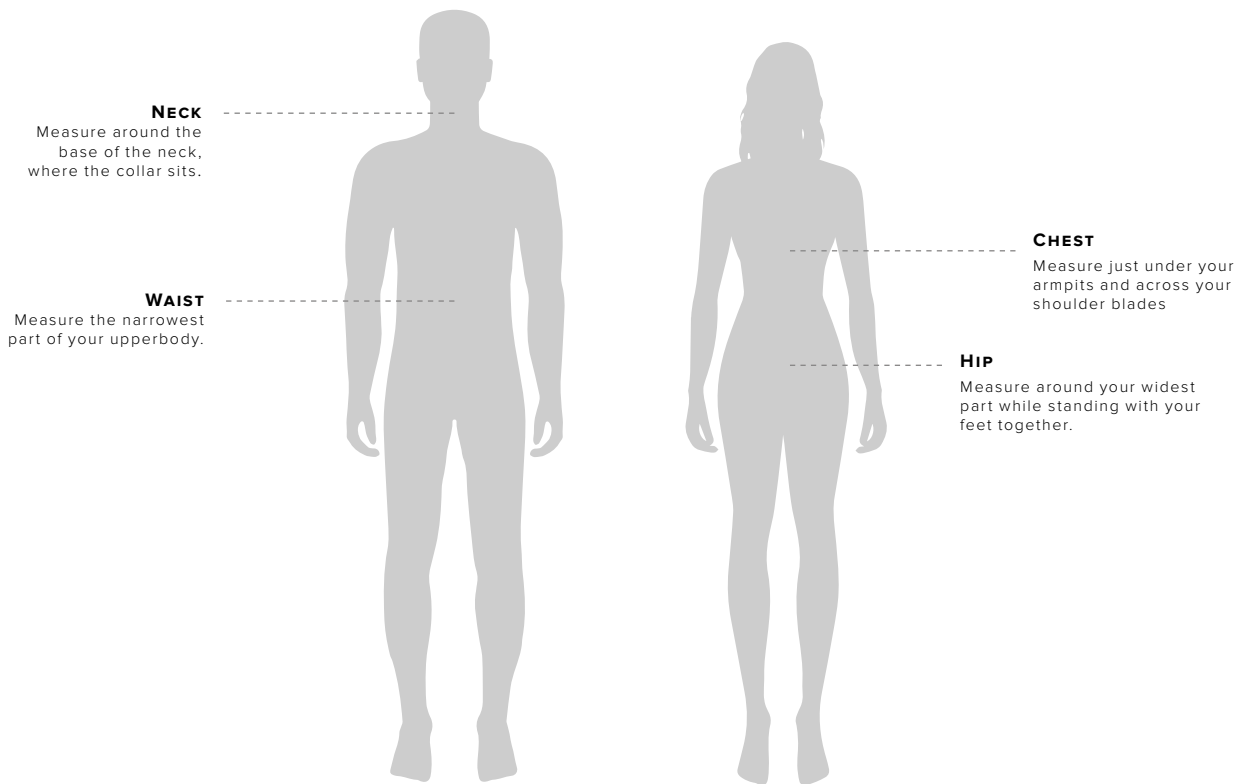

SIZE GUIDE

UNISEX

CM

	EN / UK + US XS / 36"	EN / UK + US S / 38"	EN / UK + US M / 40"	EN / UK + US L / 42"	EN / UK + US XL / 44"	EN / UK + US 2XL / 46"	EN / UK + US 3XL / 48"
NECK	35/36	37/38	39/40	41/42	43/44	45/46	47/48
CHEST	84-89	90-95	96-101	102-107	108-113	114-119	120-125
WAIST	70-75	76-81	82-87	88-93	94-99	100-105	106-111
HIP	86-91	92-97	98-103	104-109	110-115	116-121	122-127

HOW TO MEASURE

SIZE GUIDE

UNISEX

INCH

	EN / UK + US	EN / UK + US	EN / UK + US	EN / UK + US	EN / UK + US	EN / UK + US	EN / UK + US
	XS / 36"	S / 38"	M / 40"	L / 42"	XL / 44"	2XL / 46"	3XL / 48"
NECK	13,75/14,25	14,5/15	15,5/15,75	16/16,5	17/17,5	17,75/18	18,5/19
CHEST	34-36	36-38	38-40	40-42	43-45	46-48	48-50
WAIST	29-31	31-33	33-35	35-37	37-39	40-42	42-44
HIP	34-36	36-38	39-41	41-43	43-45	46-48	48-50

HOW TO MEASURE